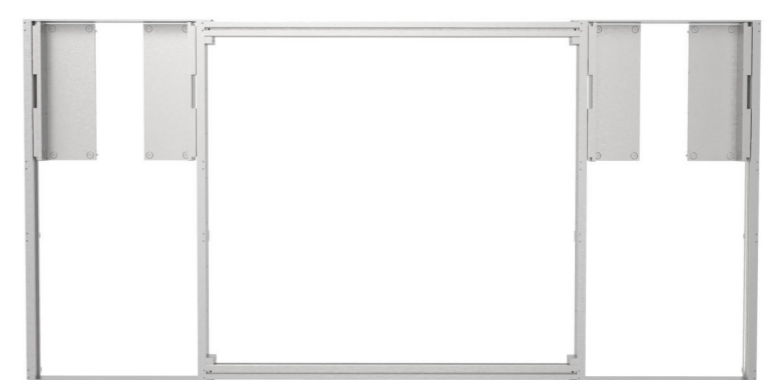

### 產品規格

適用島臺寬度  
1000mm

長度尺寸 1200mm

長度尺寸 1600mm

長度尺寸 2000mm

長度尺寸 2400mm

長度尺寸 2800mm