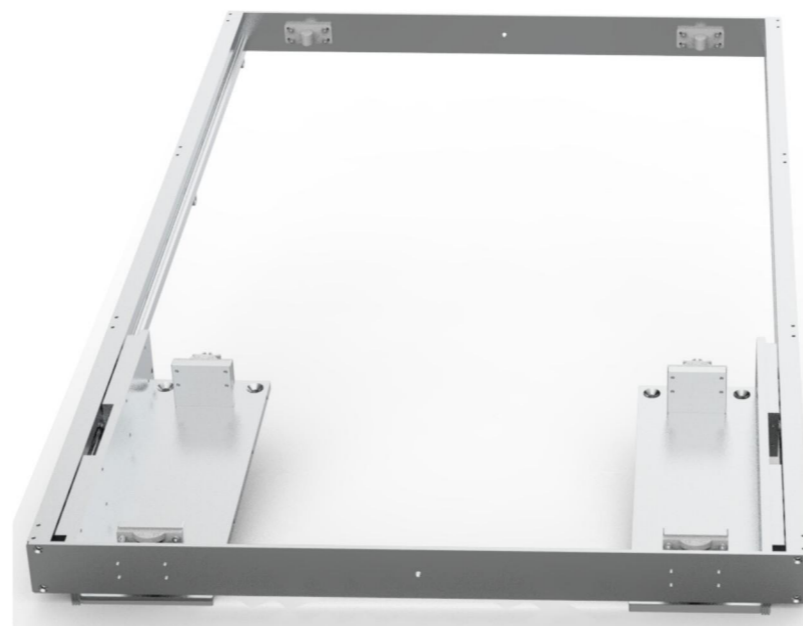

主要材質 鐵和鋁

表面處理 電鍍&陽極處理

安裝方式 螺絲安裝

島檯與櫃體間隙 10mm

長度尺寸 1200mm/1400mm

工作檯面厚度 90mm

可拉出檯面距離 800mm/1000mm

荷重 承重80kgs/邊角荷重下垂於4mm以內

產品規格

適用島臺寬度800mm