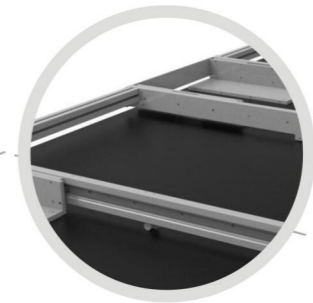

通過10,000次測試

經10,000次推拉
使用依然靜音順滑