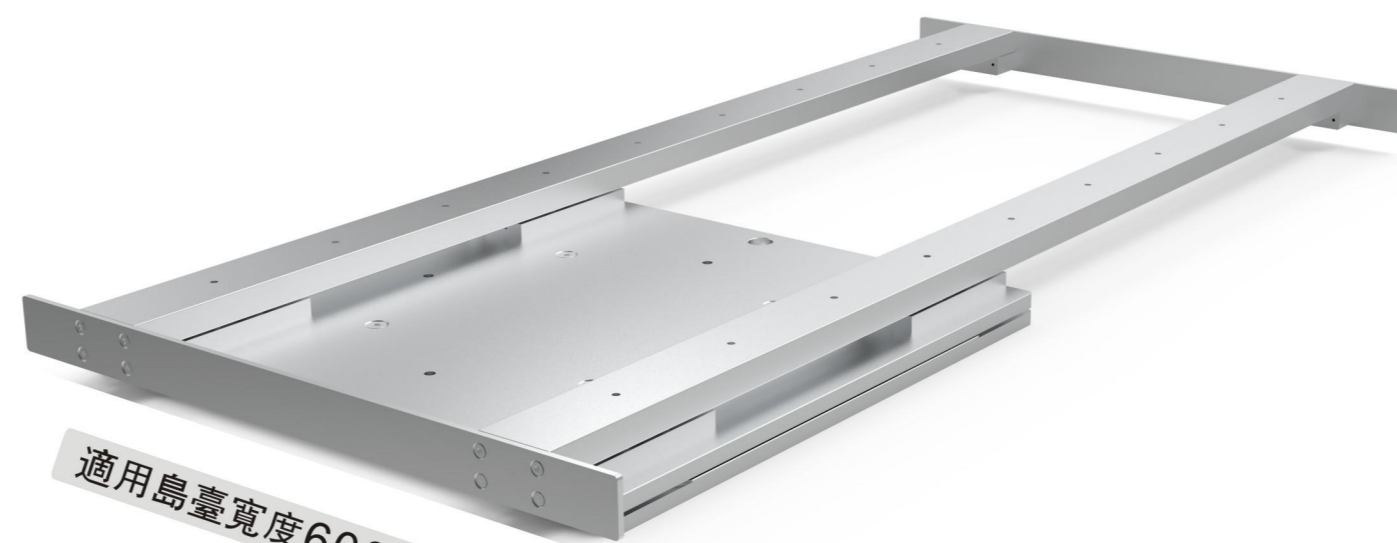

360°旋轉島檯

360° Pivot

主要材質 鐵和鋁

表面處理 陽極處理

安裝方式 螺絲安裝

島檯與櫃體間隙 8mm

長度尺寸 1200mm/1400mm

工作檯面厚度 70mm

可拉出檯面距離 600mm/800mm

荷重 承載60kgs

產品規格

適用島檯寬度600mm