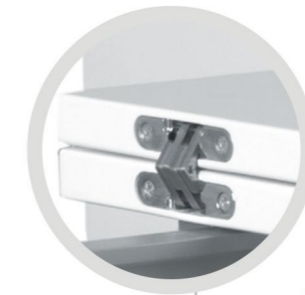

德國專利鉸鏈

使用在折疊面板銜接處，
讓面板平穩展開，
堅固且耐用。